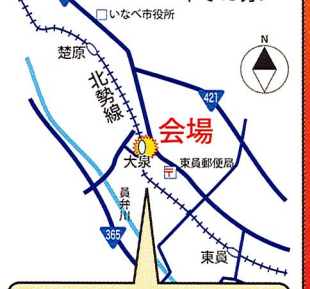

# めちやなべ

北勢線に乗ってお鍋&ダンス&  
ライブショーでエンジョイしよう!!

[開催日時]平成29年

3月5日(日)

午前10時~  
午後3時

ふれあいの駅 うりぼう・大泉駅駐車場

特設ステージ 10:00~15:00

鍋の投票箱より抽選で豪華賞品が当たる!  
おたのしみ 抽選会

うりぼう・大泉駅

桑名I.C.から  
車で15分!

当日はイベントのため  
駐車場がありません。  
北勢線の電車  
でお越しください。