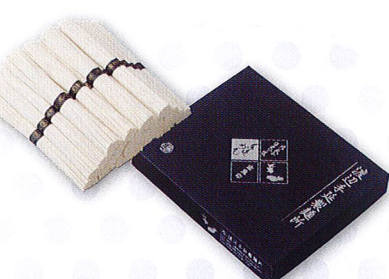

「そばの実」作りにこだわり抜いた農家が挑戦する「質の高い干しそば」。味の深みを堪能ください。

うりぼう
⑦ 純米酒「猪名ひめ」

箱入 1本 1,600円

いなべ市産のミルキークイーンを丁寧に贅沢に醸造した純米酒です。

四季折々のイベントや特集、生産者の紹介など、盛りだくさんの最新情報をホームページやFacebookからご覧いただけます。

ふれあいの駅 うりぼう 検索

〒511-0224 三重県いなべ市員弁町大泉2517番地
(三岐鉄道北勢線大泉駅隣)
TEL 0594-74-5866 FAX 0594-74-5826
営業時間/8:30~17:00 定休日/毎月最終火曜日