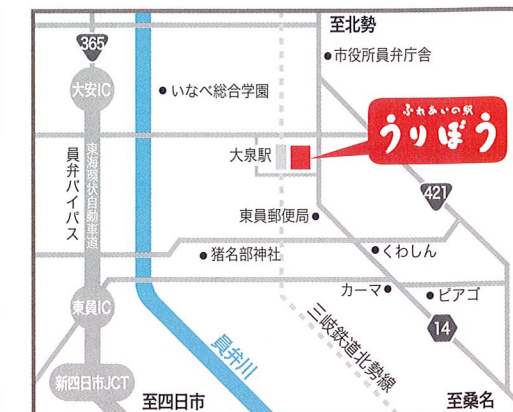

うりぼう
④ ミルキークイーン

2,300円

農水省のスーパーライス計画の中で低アミノ酸米として誕生した新しい食感のお米です。

マル信 緑香園
⑤ 平成・令和の新茶セット

3,000円

新たな時代への切り替わりの、おめでたい新茶セットです。お茶に限りがありますので、数量限定商品となります。心のこもった贈り物に是非お使い下さい。

ふじた農産
⑥ いなべ石臼挽きそば

箱入 3束 1,100円 箱入 5束 1,800円

「そばの実」作りにこだわり抜いた農家が挑戦する「質の高い干しそば」。味の深みを堪能ください。

うりぼう
⑦ 純米酒「猪名ひめ」

箱入 1本 1,600円

いなべ市産のミルキークイーンを丁寧に贅沢に醸造した純米酒です。

四季折々のイベントや特集、生産者の紹介など、盛りだくさんの最新情報をホームページやFacebookからご覧いただけます。

ふれあいの駅 うりぼう 検索

〒511-0224 三重県いなべ市員弁町大泉2517番地
(三岐鉄道北勢線大泉駅隣)
TEL 0594-74-5866 FAX 0594-74-5826
営業時間/8:30~17:00 定休日/毎月最終火曜日